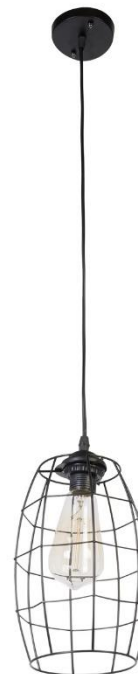

# Серия 24380

MD.24380-2-S BK+CH

MD.24380-3-S BK+CH

MD.24380-1-W BK+CH

MD.24380-5-S BK+CH

Цвет – Венге/Хром

Цоколь – E27

Плафон – Стекло/металл

Цвет – Черная/Белая/  
Бронза  
Цоколь – E27  
Кол-во ламп – 1/3  
Плафон – металл  
Цвет – Черная/Белая/Бронза

MD.1724-1-P AB  
MD.1724-3-P AB

MD.1724-1-P WH

**LOFT**

**Серия 1703**

MD.1703-1-P WH

MD.1703-1-P BK

MD.1703-3-P BK

MD.1703-1-P PGD

Цвет – Черная/Белая/  
Медь  
Цоколь – E27  
Кол-во ламп – 1  
Плафон – металл  
Цвет – Черная/Белая/Медь

**LOFT**

**Серия 1704/1707/1708**

MD.1704-1-P BK

MD.1707-1-P BK

MD.1708-1-P BK

Цвет – Черная  
Медь  
Цоколь – E27  
Кол-во ламп – 1  
Плафон – металл  
Цвет – Черная

**LOFT**

**Серия 1706**

MD.1706-1-P PGD

MD.1706-3-P BK

MD.1706-1-P BK

MD.1706-1-P WH

Цвет – Черная/Белая/  
Медь  
Цоколь – E27  
Кол-во ламп – 1  
Плафон – металл  
Цвет – Черная/Белая/Медь