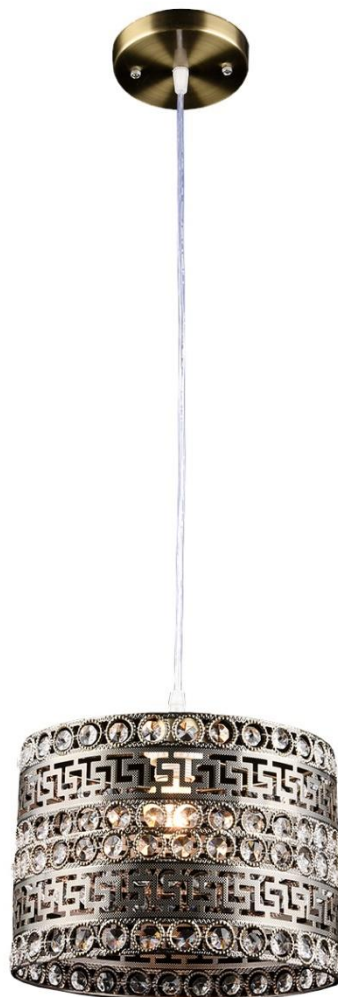

# Серия 24380

MD.24380-2-S BK+CH

MD.24380-3-S BK+CH

MD.24380-1-W BK+CH

MD.24380-5-S BK+CH

Цвет – Венге/Хром

Цоколь – E27

Плафон – Стекло/металл

Цвет – Белый матовый

MD.2832-3-S BK+WH

MD.2832-5-S BK+WH

Цвет – Венге/Белая  
Цоколь – E27  
Плафон – Ткань/металл  
Цвет – Белый

MD.0006-1-P BK

MD.0006-3-P BK

MD.0006-1-P WH  
MD.0006-3-P WH

Цвет – Черная/Белая  
Цоколь – E27  
Кол-во ламп – 1/3  
Плафон – металл  
Цвет – Черная/Белая

**LOFT**

**Серия 3090**

MD.3090-1-P BK

MD.3090-3-P BK

Цвет – Черная  
Цоколь – E27  
Кол-во ламп – 1/3  
Плафон – металл  
Цвет – Черная

**LOFT**

**Серия 1724**

MD.1724-1-P BK

Цвет – Черная/Белая/  
Бронза  
Цоколь – E27  
Кол-во ламп – 1/3  
Плафон – металл  
Цвет – Черная/Белая/Бронза

MD.1724-1-P AB  
MD.1724-3-P AB

MD.1724-1-P WH

**LOFT**

**Серия 1703**

MD.1703-1-P WH

MD.1703-1-P BK