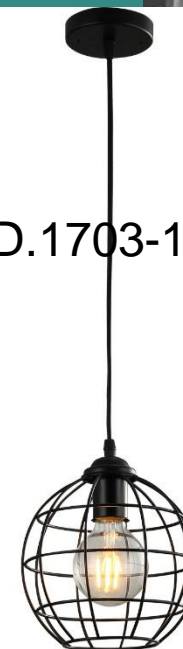

# Серия 24380

MD.24380-2-S BK+CH

MD.24380-3-S BK+CH

MD.24380-1-W BK+CH

MD.24380-5-S BK+CH

Цвет – Венге/Хром

Цоколь – E27

Плафон – Стекло/металл

Цвет – Черная/Белая/  
Бронза  
Цоколь – E27  
Кол-во ламп – 1/3  
Плафон – металл  
Цвет – Черная/Белая/Бронза

MD.1724-1-P AB  
MD.1724-3-P AB

MD.1724-1-P WH

**LOFT**

**Серия 1703**

MD.1703-1-P WH

MD.1703-1-P BK