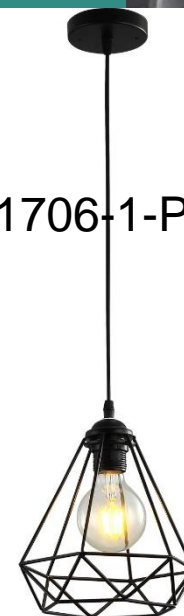

# Презентация **НОВИНКИ LOFT** – 2019-2020

**LOFT**

**LOFT**

**Серия 51382**

MD.51382-3-P BCH+BK

MD.51382-8-P BCH+BK

MD.51382-5-P BCH+BK

Цвет – Венге/Хром  
Цоколь – E14  
Плафон – Стекло  
Цвет – Прозрачное

**LOFT**

**Серия 1230**

MD.1230-5-S BK+CH

Цвет – Венге  
Цоколь – E27  
Плафон – Стекло  
Цвет – Белый матовый

# Серия 24380

MD.24380-2-S BK+CH

MD.24380-3-S BK+CH

MD.24380-1-W BK+CH

MD.24380-5-S BK+CH

Цвет – Венге/Хром

Цоколь – E27

Плафон – Стекло/металл

Цвет – Черная  
Медь  
Цоколь – E27  
Кол-во ламп – 1  
Плафон – металл  
Цвет – Черная

**LOFT**

**Серия 1706**

MD.1706-1-P PGD

MD.1706-3-P BK

MD.1706-1-P BK

MD.1706-1-P WH

Цвет – Черная/Белая/  
Медь  
Цоколь – E27  
Кол-во ламп – 1  
Плафон – металл  
Цвет – Черная/Белая/Медь