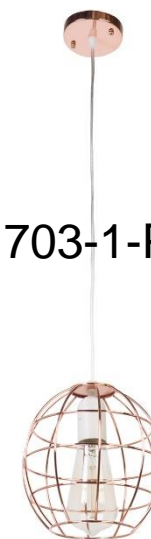

# Серия 24380

MD.24380-2-S BK+CH

MD.24380-3-S BK+CH

MD.24380-1-W BK+CH

MD.24380-5-S BK+CH

Цвет – Венге/Хром

Цоколь – E27

Плафон – Стекло/металл

Цвет – Белый матовый

MD.2832-3-S BK+WH

MD.2832-5-S BK+WH

Цвет – Венге/Белая  
Цоколь – E27  
Плафон – Ткань/металл  
Цвет – Белый

MD.0006-1-P BK

MD.0006-3-P BK

MD.0006-1-P WH  
MD.0006-3-P WH

Цвет – Черная/Белая  
Цоколь – E27  
Кол-во ламп – 1/3  
Плафон – металл  
Цвет – Черная/Белая

Цвет – Черная/Белая/  
Бронза  
Цоколь – E27  
Кол-во ламп – 1/3  
Плафон – металл  
Цвет – Черная/Белая/Бронза

MD.1724-1-P AB  
MD.1724-3-P AB

MD.1724-1-P WH

**LOFT**

**Серия 1703**

MD.1703-1-P WH

MD.1703-1-P BK

MD.1703-3-P BK

MD.1703-1-P PGD

Цвет – Черная/Белая/  
Медь  
Цоколь – E27  
Кол-во ламп – 1  
Плафон – металл  
Цвет – Черная/Белая/Медь

**LOFT**

**Серия 1704/1707/1708**

MD.1704-1-P BK

MD.1707-1-P BK

MD.1708-1-P BK