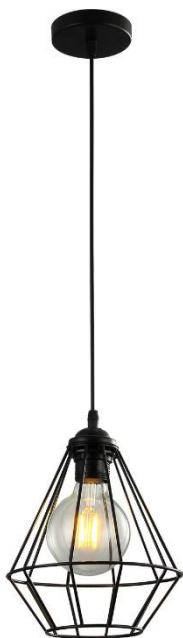

# Серия 24380

MD.24380-2-S BK+CH

MD.24380-3-S BK+CH

MD.24380-1-W BK+CH

MD.24380-5-S BK+CH

Цвет – Венге/Хром

Цоколь – E27

Плафон – Стекло/металл

Цвет – Белый матовый

MD.2832-3-S BK+WH

MD.2832-5-S BK+WH

Цвет – Венге/Белая  
Цоколь – E27  
Плафон – Ткань/металл  
Цвет – Белый

MD.0006-1-P BK

MD.0006-3-P BK

MD.0006-1-P WH  
MD.0006-3-P WH

Цвет – Черная/Белая  
Цоколь – E27  
Кол-во ламп – 1/3  
Плафон – металл  
Цвет – Черная/Белая

Цвет – Черная/Белая/  
Бронза  
Цоколь – E27  
Кол-во ламп – 1/3  
Плафон – металл  
Цвет – Черная/Белая/Бронза

MD.1724-1-P AB  
MD.1724-3-P AB

MD.1724-1-P WH

**LOFT**

**Серия 1703**

MD.1703-1-P WH

MD.1703-1-P BK

MD.1703-3-P BK

MD.1703-1-P PGD

Цвет – Черная/Белая/  
Медь  
Цоколь – E27  
Кол-во ламп – 1  
Плафон – металл  
Цвет – Черная/Белая/Медь

**LOFT**

**Серия 1704/1707/1708**

MD.1704-1-P BK

MD.1707-1-P BK

MD.1708-1-P BK